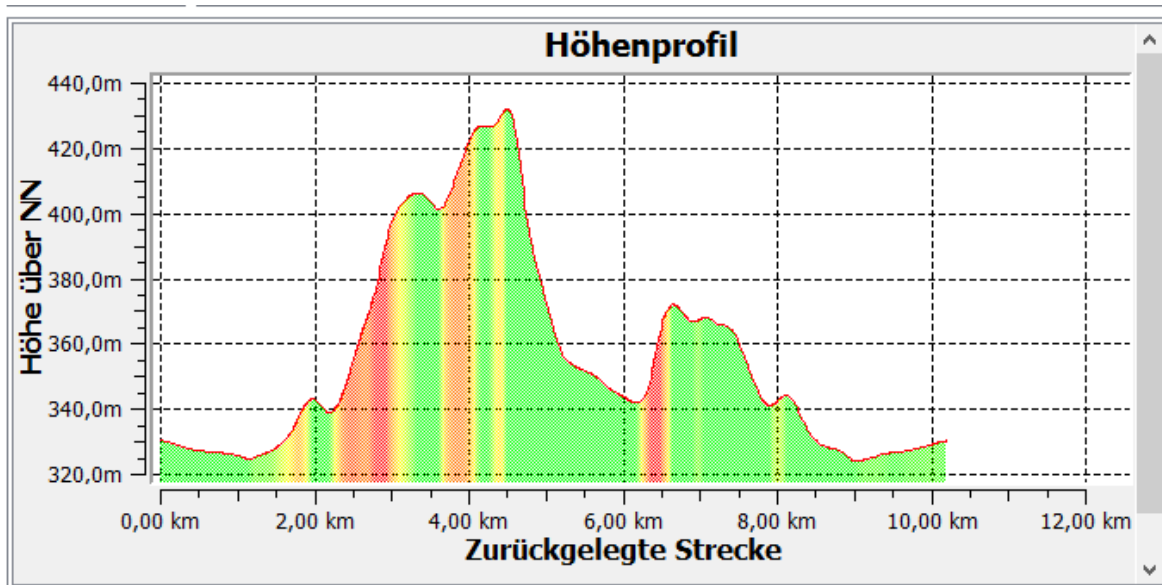

Adventslauf 2017 Höhenprofil

Legende / Werte an Positionsmarke

Linie

Länge :	10,2 km	Anzahl Kontrollpunkte :	510	Tourdauer :	2:17:28	Durchschnittsgeschw. :	4,5 km/h
Höchster Punkt :	431,9 m	Maximale Steigung :	9,9 %	Summe Steigungen :	157 m	Maximale Geschw. :	6,0 km/h
Tiefster Punkt :	324,2 m	Stärkstes Gefälle :	15,1 %	Summe Gefälle :	157 m	Minimale Geschw. :	3,0 km/h